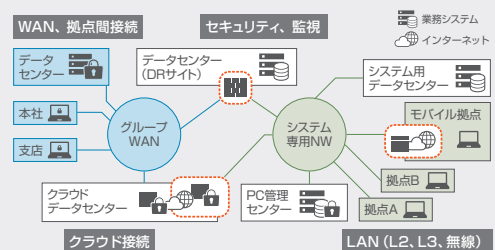

サーバ基盤設計/構築サービス

ハードウェアからバックアップまで、レイヤーごとのサーバ方式設計、構築を提供します。

- 事例** 資源素材分野A社 サーバ基盤再構築
技術要素 VMware SRM、3PAR、Windows、Oracle、JP1、
多様なミドルウェア ※SRM: Site Recovery Manager
規模 3拠点 (3工場)

業務AP※別部門にて対応				
各種ミドルウェア (DB、AP、Web)	管理機能 (バックアップ、vCenter)	共通機能 (認証、監査)	各種ミドルウェア (DB、AP、Web)	ストレージ (SAN、NAS)
ゲストOS	ゲストOS	ゲストOS	物理サーバOS	
仮想化 (VMware、Hyper-V、Citrix)			物理サーバOS	
サーバ (ラック型、ブレード型、タワー型、等)				
ネットワーク (システム内サービスLAN、管理LAN)				
基幹ネットワーク (上位ネットワークスイッチ)				
設置場所 (マシン室)				

ネットワーク設計/構築サービス

各ネットワーク接続環境の方式設計や構築サービスを提供します。

- 事例** 工場内コアネットワーク更新
技術要素 L2/L3、FW、IPS、SAN、WAN、監視、Syslog
規模 3拠点 (3工場)
- 事例** 工場内無線LAN導入
技術要素 WLC、AP、802.1x、RADIUS
規模 AP24台 約1,000人

お問い合わせ

株式会社 NTT データ CCS エネルギー・資源ソリューション事業本部 金属システム事業部 システム基盤部